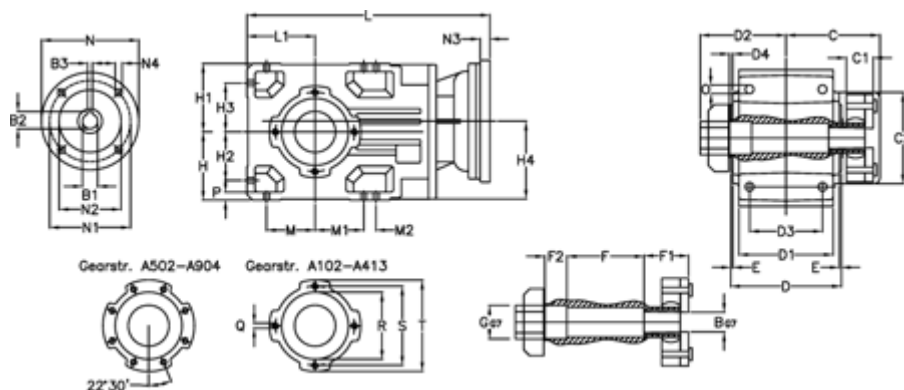

Varenummer: 29600400836445  
 Beskrivelse: Keglehjulsgear A412QF40-8,3-P112B5

## Mål

|            |                       |    |         |    |         |    |         |    |          |
|------------|-----------------------|----|---------|----|---------|----|---------|----|----------|
| B          | = 45                  | D  | = 182   | F2 | = 54    | L  | = 404.5 | N3 | = -      |
| B1         | = 28                  | D1 | = 155   | G  | = 45    | L1 | = 112   | N4 | = M12x16 |
| B2         | = 31.3                | D2 | = 136   | GA | = 37 NM | M  | = 80.0  | O  | = 14.0   |
| B3         | = 8                   | D3 | = 120   | H  | = 112   | M1 | = 80.0  | P  | = 13     |
| Betegnelse | = A412QF40-xx-P112 B5 | d4 | = 5.5   | H1 | = 112   | M2 | = 20    | Q  | = M12x19 |
| C          | = 146.0               | E  | = 3.5   | H2 | = 80.0  | N  | = 250   | R  | = 130    |
| C1         | = 54                  | F  | = 164.0 | H3 | = 80.0  | N1 | = 215   | S  | = 165    |
| C2         | = 133.0               | F1 | = 54.0  | H4 | = 129.5 | N2 | = 180   | T  | = 200    |